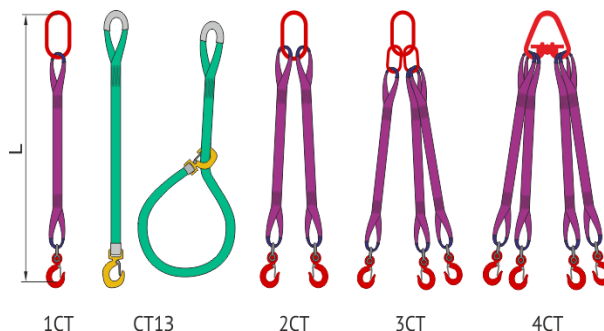

Стропом СТ13 работать только на «удавку».

г/п	лента, мм	Длина стропа L, м									
		1,0	2,0	3,0	4,0	5,0	6,0	7,0	8,0	9,0	10,0
1т	30	478	615	675	730	786	841	897	953	1008	1064
2т	60	-	971	1080	1189	1298	1407	1516	1625	1735	1844
3т	90	-	1525	1689	1853	2017	2181	2345	2509	2673	2837
4т	120	-	2267	2495	2730	2961	3193	3425	3656	3888	4120
5т	150	-	2880	3202	3524	3845	4167	4489	4811	5132	5454
6т	180	-	3686	4075	4465	4854	5244	5633	6023	6412	6801
8т	240	-	5621	6182	6744	7305	7866	8428	8989	9550	10112
10т	300	-	-	8523	9219	9914	10610	11306	12002	12697	13393
СТ13 – одиночный строп с крюком, мягкая петля.											
1,6т	60	1 286	1 438	1 589	1 742	1 927	2 081	2 232	2 385	2 539	2 691
2,2т	75	2 034	2 241	2 450	2 662	2 901	3 111	3 322	3 533	3 740	3 952

Строп 2СТ двухветвевой.

г/п	лента, мм	Длина стропа L, м									
		2,0	2,5	3,0	4,0	5,0	6,0	7,0	8,0	9,0	10,0
1,25т	30	943	982	1021	1098	1175	1253	1330	1408	1485	1563
2,5т	50	1493	1564	1634	1771	1912	2051	2190	2329	2468	2608
4т	60	2381	2472	2562	2743	2924	3105	3195	3467	3647	3828
5т	90	3421	3545	3669	3917	4165	4414	4662	4910	5158	5406
6,3т	90	4059	4223	4387	4716	5044	5372	5700	6028	6356	6684
8т	150	-	-	6570	7081	7591	8101	8612	9122	9633	10143
10т	150	-	-	8662	9221	9779	10337	10896	11733	12291	12571
12,5т	240	-	-	12727	13620	14512	15405	16297	17190	18082	18975