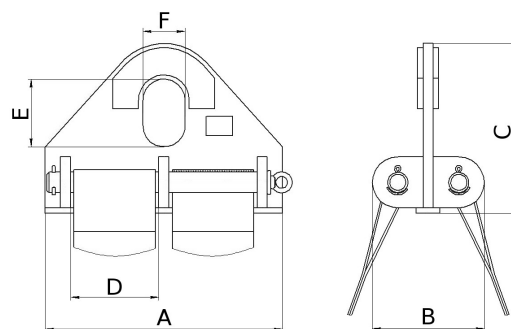

Строп 4СТ четырехветвевой.

г/п	лента, мм	Длина стропа L, м									
		2,0	2,5	3,0	4,0	5,0	6,0	7,0	8,0	9,0	10,0
3т	30	1768	1851	1930	2100	2266	2433	2599	2765	2931	3097
6т	50	3077	3253	3429	3781	4133	4480	4837	5189	5541	6171
9т	90	4785	5057	5330	5876	6421	6967	7512	8058	8603	9148
12,5т	90	7281	7643	8005	8728	9452	10175	10899	11622	12346	14368
15т	150	9672	10260	10849	12027	13204	14381	15559	16736	17914	19091
18т	120	-	-	11642	12668	13695	14721	15748	16774	17801	18827
25т	180	-	-	22399	24196	25993	27789	29586	31382	33179	34975
30т	240	-	-	34725	37006	39286	41567	43847	46128	48408	50688

Стропы текстильные

Цены указаны в рублях с НДС и действительны с 09.01.2019г

Мягкие монтажные полотенца с траверсной подвеской (ММП) ТУ 5225-002-55355339-2003

Полотенца монтажные предназначены для подъёма, перемещения, удержания и укладки в траншею изолированного трубопровода методом периодического перехвата, а также труб и секций длиной до 36 м при сварке трубопровода в «нитку».

ММП 1-8

ММП 2-32

ММП 3-60

Обозначение	г/п, т	Диаметр трубы, мм	Кол-во лент, шт	*Размеры стропа, мм	Размеры траверсной подвески, мм						Масса не более, кг	Цена, руб
					A	B	C	D	E	F		
ММП 1-8 (аналог ПМ322Р)	8,0	89-325	1	1800x120x5	265	230	345	135	150	100	22	11 797
ММП 1-16 (аналог ПМ524Р)	16,0	377-530	1	2500x240x6	362	275	360	260	170	125	55	18 204
ММП 2-32 (аналог ПМ824Р)	32,0	630-820	2	5100x240x6	700	330	500	260	200	125	190	60 814
ММП 2-40 (аналог ПМ1023Р)	40,0	1020	2	5100x300x7	940	370	655	310	240	210	240	73 729
ММП 3-60 (аналог ПМ1428Р)	60,0	1220-1420	3	5100x300x7	1185	380	590	320	285	220	460	109 323