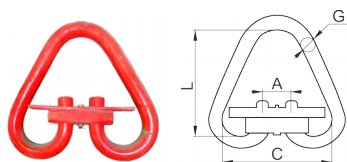

Комплектующие для строп

Цены указаны в рублях с НДС и действительны с 19.04.2019г

Звено треугольное Рт1 ГОСТ 25573-82

г/п	А, мм	СхL, мм	Г, мм	Вес, кг	Цена
2т	42	174x160	20	2,3	договор.
2,5т	50	192x175	22	3,0	договор.
3,2т	55	200x185	25	4,1	договор.
4т	60	228x215	28	5,8	договор.
5т	68	260x240	32	8,5	договор.
6,3т	74	289x265	35	11,0	договор.
8т	82	322x295	40	15,5	договор.
10т	90	355x325	45	22,4	договор.
12,5т	100	390x360	50	30,0	договор.
16т	110	425x395	55	41,0	договор.
20т	120	460x430	60	52,3	договор.
25т	130	495x465	65	65,0	договор.
32т	140	510x520	50	46	договор.
50т	160	580x510	65	76	договор.

Звено треугольное Рт3 ГОСТ 25573-82

г/п	А, мм	СхL, мм	М, мм	Г, мм	Н, мм	Вес, кг	Цена
2т	38,0	142x150	9	16	23	1,5	335
2,5т	46,0	164x165	10	18	26	1,9	390
3,2т	50,0	182x180	11	20	29	2,5	474
4т	54,0	196x205	12	22	32	3,6	571
5т	60,0	205x225	14	25	36	5,0	724
6,3т	68,0	236x250	16	28	39	6,7	878
8т	74,0	266x280	18	32	45	8,0	1 233
10т	80,0	296x300	20	36	51	13,7	1 532
12,5т	90,0	330x340	22	40	57	18,8	2 214
16т	100,0	365x375	25	45	64	26,3	2 913
20т	110,0	400x400	28	50	71	34,5	4 286
25т	125,0	461x425	32	56	77	51,6	5 848

Звено овальное Ов1 ГОСТ 25573-82

г/п	СхL, мм	Г, мм	Вес, кг	Цена
1т	44x80	16	0,4	120,00
1,6т	56x110	20	0,8	146,00
2т	60x110	22	1,1	173,00
2,5т	70x120	25	1,6	203,00
3,2т	80x130	28	2,1	278,00
4т	90x150	32	3,2	375,00
5т	100x170	36	4,5	514,00
6,3т	110x190	40	6,2	694,00
8т	120x210	45	8,7	939,00
10т	140x230	50	15,0	1 241,00

Звено овальное T80B2 (8кл)

г/п	Тип	СхL, мм	G, мм	Вес, кг	Цена
1,6т	T80B2	90x150	12	0,4	Временно сняты с производства
2,12т	T80B2	120x180	15	0,8	
2,5т	T80B2	120x180	17	1,0	
3,2т	T80B2	120x180	20	1,5	
4,25т	T80B2	120x180	22	2,0	
5,3т	T80B2	150x230	25	3,0	
6,3т	T80B2	150x230	27	3,2	
8,0т	T80B2	100x180	27	2,8	
8,0т	T80B2	150x230	30	4,4	
11,2т	T80B2	125x230	34	4,5	
11,2т	T80B2	220x350	32	4,9	
12,5т	T80B2	220x350	36	9,3	