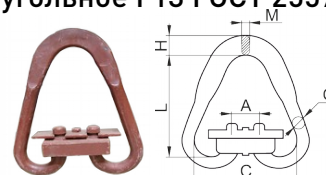

Комплектующие для строп

Цены указаны в рублях с НДС и действительны с 19.04.2019г

Звено треугольное Рт1 ГОСТ 25573-82

г/п	А, мм	СхL, мм	Г, мм	Вес, кг	Цена
2т	42	174x160	20	2,3	договор.
2,5т	50	192x175	22	3,0	договор.
3,2т	55	200x185	25	4,1	договор.
4т	60	228x215	28	5,8	договор.
5т	68	260x240	32	8,5	договор.
6,3т	74	289x265	35	11,0	договор.
8т	82	322x295	40	15,5	договор.
10т	90	355x325	45	22,4	договор.
12,5т	100	390x360	50	30,0	договор.
16т	110	425x395	55	41,0	договор.
20т	120	460x430	60	52,3	договор.
25т	130	495x465	65	65,0	договор.
32т	140	510x520	50	46	договор.
50т	160	580x510	65	76	договор.

Звено треугольное Рт3 ГОСТ 25573-82

г/п	А, мм	СхL, мм	М, мм	Г, мм	Н, мм	Вес, кг	Цена
2т	38,0	142x150	9	16	23	1,5	335
2,5т	46,0	164x165	10	18	26	1,9	390
3,2т	50,0	182x180	11	20	29	2,5	474
4т	54,0	196x205	12	22	32	3,6	571
5т	60,0	205x225	14	25	36	5,0	724
6,3т	68,0	236x250	16	28	39	6,7	878
8т	74,0	266x280	18	32	45	8,0	1 233
10т	80,0	296x300	20	36	51	13,7	1 532
12,5т	90,0	330x340	22	40	57	18,8	2 214
16т	100,0	365x375	25	45	64	26,3	2 913
20т	110,0	400x400	28	50	71	34,5	4 286
25т	125,0	461x425	32	56	77	51,6	5 848