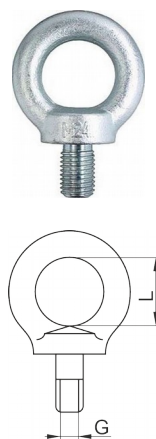

Комплектующие для строп

Цены указаны в рублях с НДС и действительны с 19.04.2019г

Звено треугольное Рт1 ГОСТ 25573-82

г/п	А, мм	СхL, мм	Г, мм	Вес, кг	Цена
2т	42	174x160	20	2,3	договор.
2,5т	50	192x175	22	3,0	договор.
3,2т	55	200x185	25	4,1	договор.
4т	60	228x215	28	5,8	договор.
5т	68	260x240	32	8,5	договор.
6,3т	74	289x265	35	11,0	договор.
8т	82	322x295	40	15,5	договор.
10т	90	355x325	45	22,4	договор.
12,5т	100	390x360	50	30,0	договор.
16т	110	425x395	55	41,0	договор.
20т	120	460x430	60	52,3	договор.
25т	130	495x465	65	65,0	договор.
32т	140	510x520	50	46	договор.
50т	160	580x510	65	76	договор.

Звено треугольное Рт3 ГОСТ 25573-82

г/п	А, мм	СхL, мм	М, мм	Г, мм	Н, мм	Вес, кг	Цена
2т	38,0	142x150	9	16	23	1,5	335
2,5т	46,0	164x165	10	18	26	1,9	390
3,2т	50,0	182x180	11	20	29	2,5	474
4т	54,0	196x205	12	22	32	3,6	571
5т	60,0	205x225	14	25	36	5,0	724
6,3т	68,0	236x250	16	28	39	6,7	878
8т	74,0	266x280	18	32	45	8,0	1 233
10т	80,0	296x300	20	36	51	13,7	1 532
12,5т	90,0	330x340	22	40	57	18,8	2 214
16т	100,0	365x375	25	45	64	26,3	2 913
20т	110,0	400x400	28	50	71	34,5	4 286
25т	125,0	461x425	32	56	77	51,6	5 848

Звено овальное Ов1 ГОСТ 25573-82

г/п	СхL, мм	Г, мм	Вес, кг	Цена
1т	44x80	16	0,4	120,00
1,6т	56x110	20	0,8	146,00
2т	60x110	22	1,1	173,00
2,5т	70x120	25	1,6	203,00
3,2т	80x130	28	2,1	278,00
4т	90x150	32	3,2	375,00
5т	100x170	36	4,5	514,00
6,3т	110x190	40	6,2	694,00
8т	120x210	45	8,7	939,00
10т	140x230	50	15,0	1 241,00

Рым-болт DIN 580 (цинк)

Г, мм	Рабочая нагрузка, т	Л, мм	Вес, кг	Цена
М 6	0,07	16	0,03	-
М 8	0,16	20	0,04	-
М 10	0,25	24	0,08	31,00
М 12	0,34	28	0,13	43,00
М 16	0,63	34	0,23	69,00
М 20	1,0	40	0,39	106,00
М 24	1,6	48	0,71	185,00
М 30	2,5	56	1,21	400,00
М 36	4,0	67	2,00	613,00
М 42	6,3	80	3,07	1022,00
М 48	8,3	90	6,32	1664,00
М 56	11,5	100	8,8	-
М 64	16,0	110	12,4	-